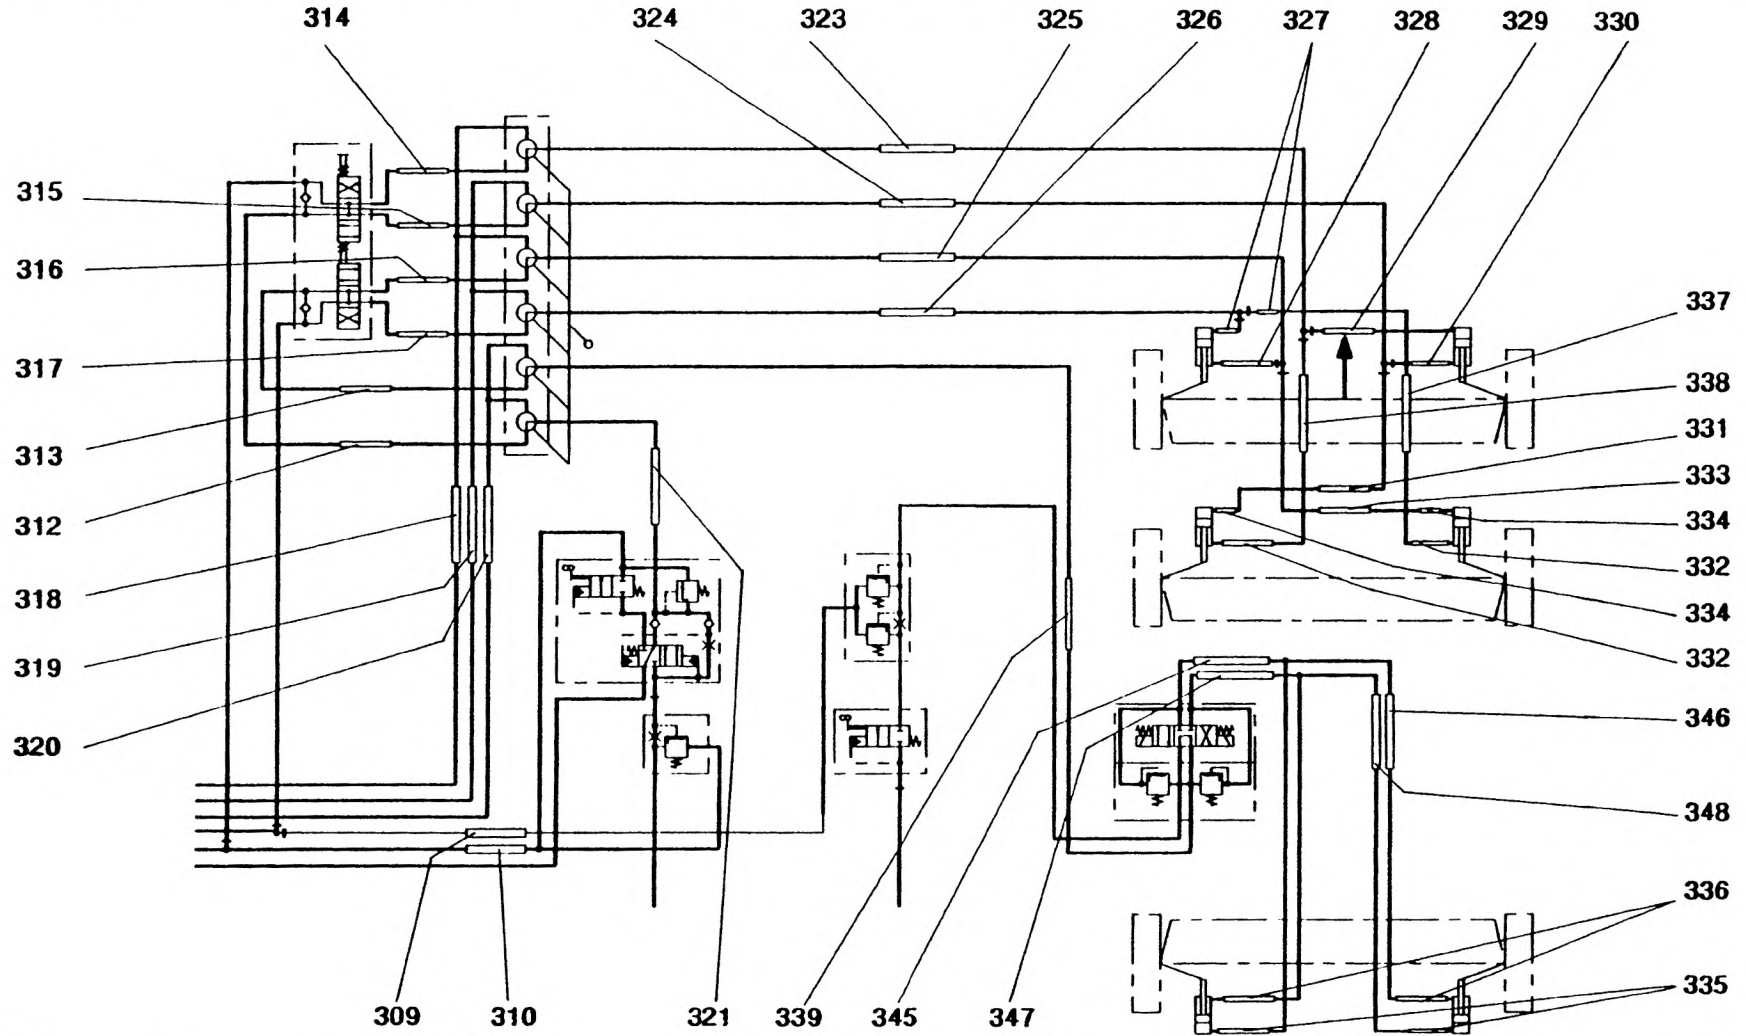

Schlauchleitung, Lenkung Unterwagen (Pumpe, Ölbehälter)
Hose assemblies, steering chassis (Pump, oil-tank)

ERSATZTEIL-BILDТАFEL
SPARE PART-PICTORIAL DISPLAY

Bildtafel-Nr.
Pictorial display N^o.

2084043

1970323 -ETL B

FHG 073

Schlauchleitungen, Lenkung Unterwagen
Hose assemblies, steering chassis

ERSATZTEIL-BILDТАFEL
SPARE PART-PICTORIAL DISPLAY

Bildtafel-Nr. 2084046
Pictorial display N^o.

1970323 -ETL B

FHG 073